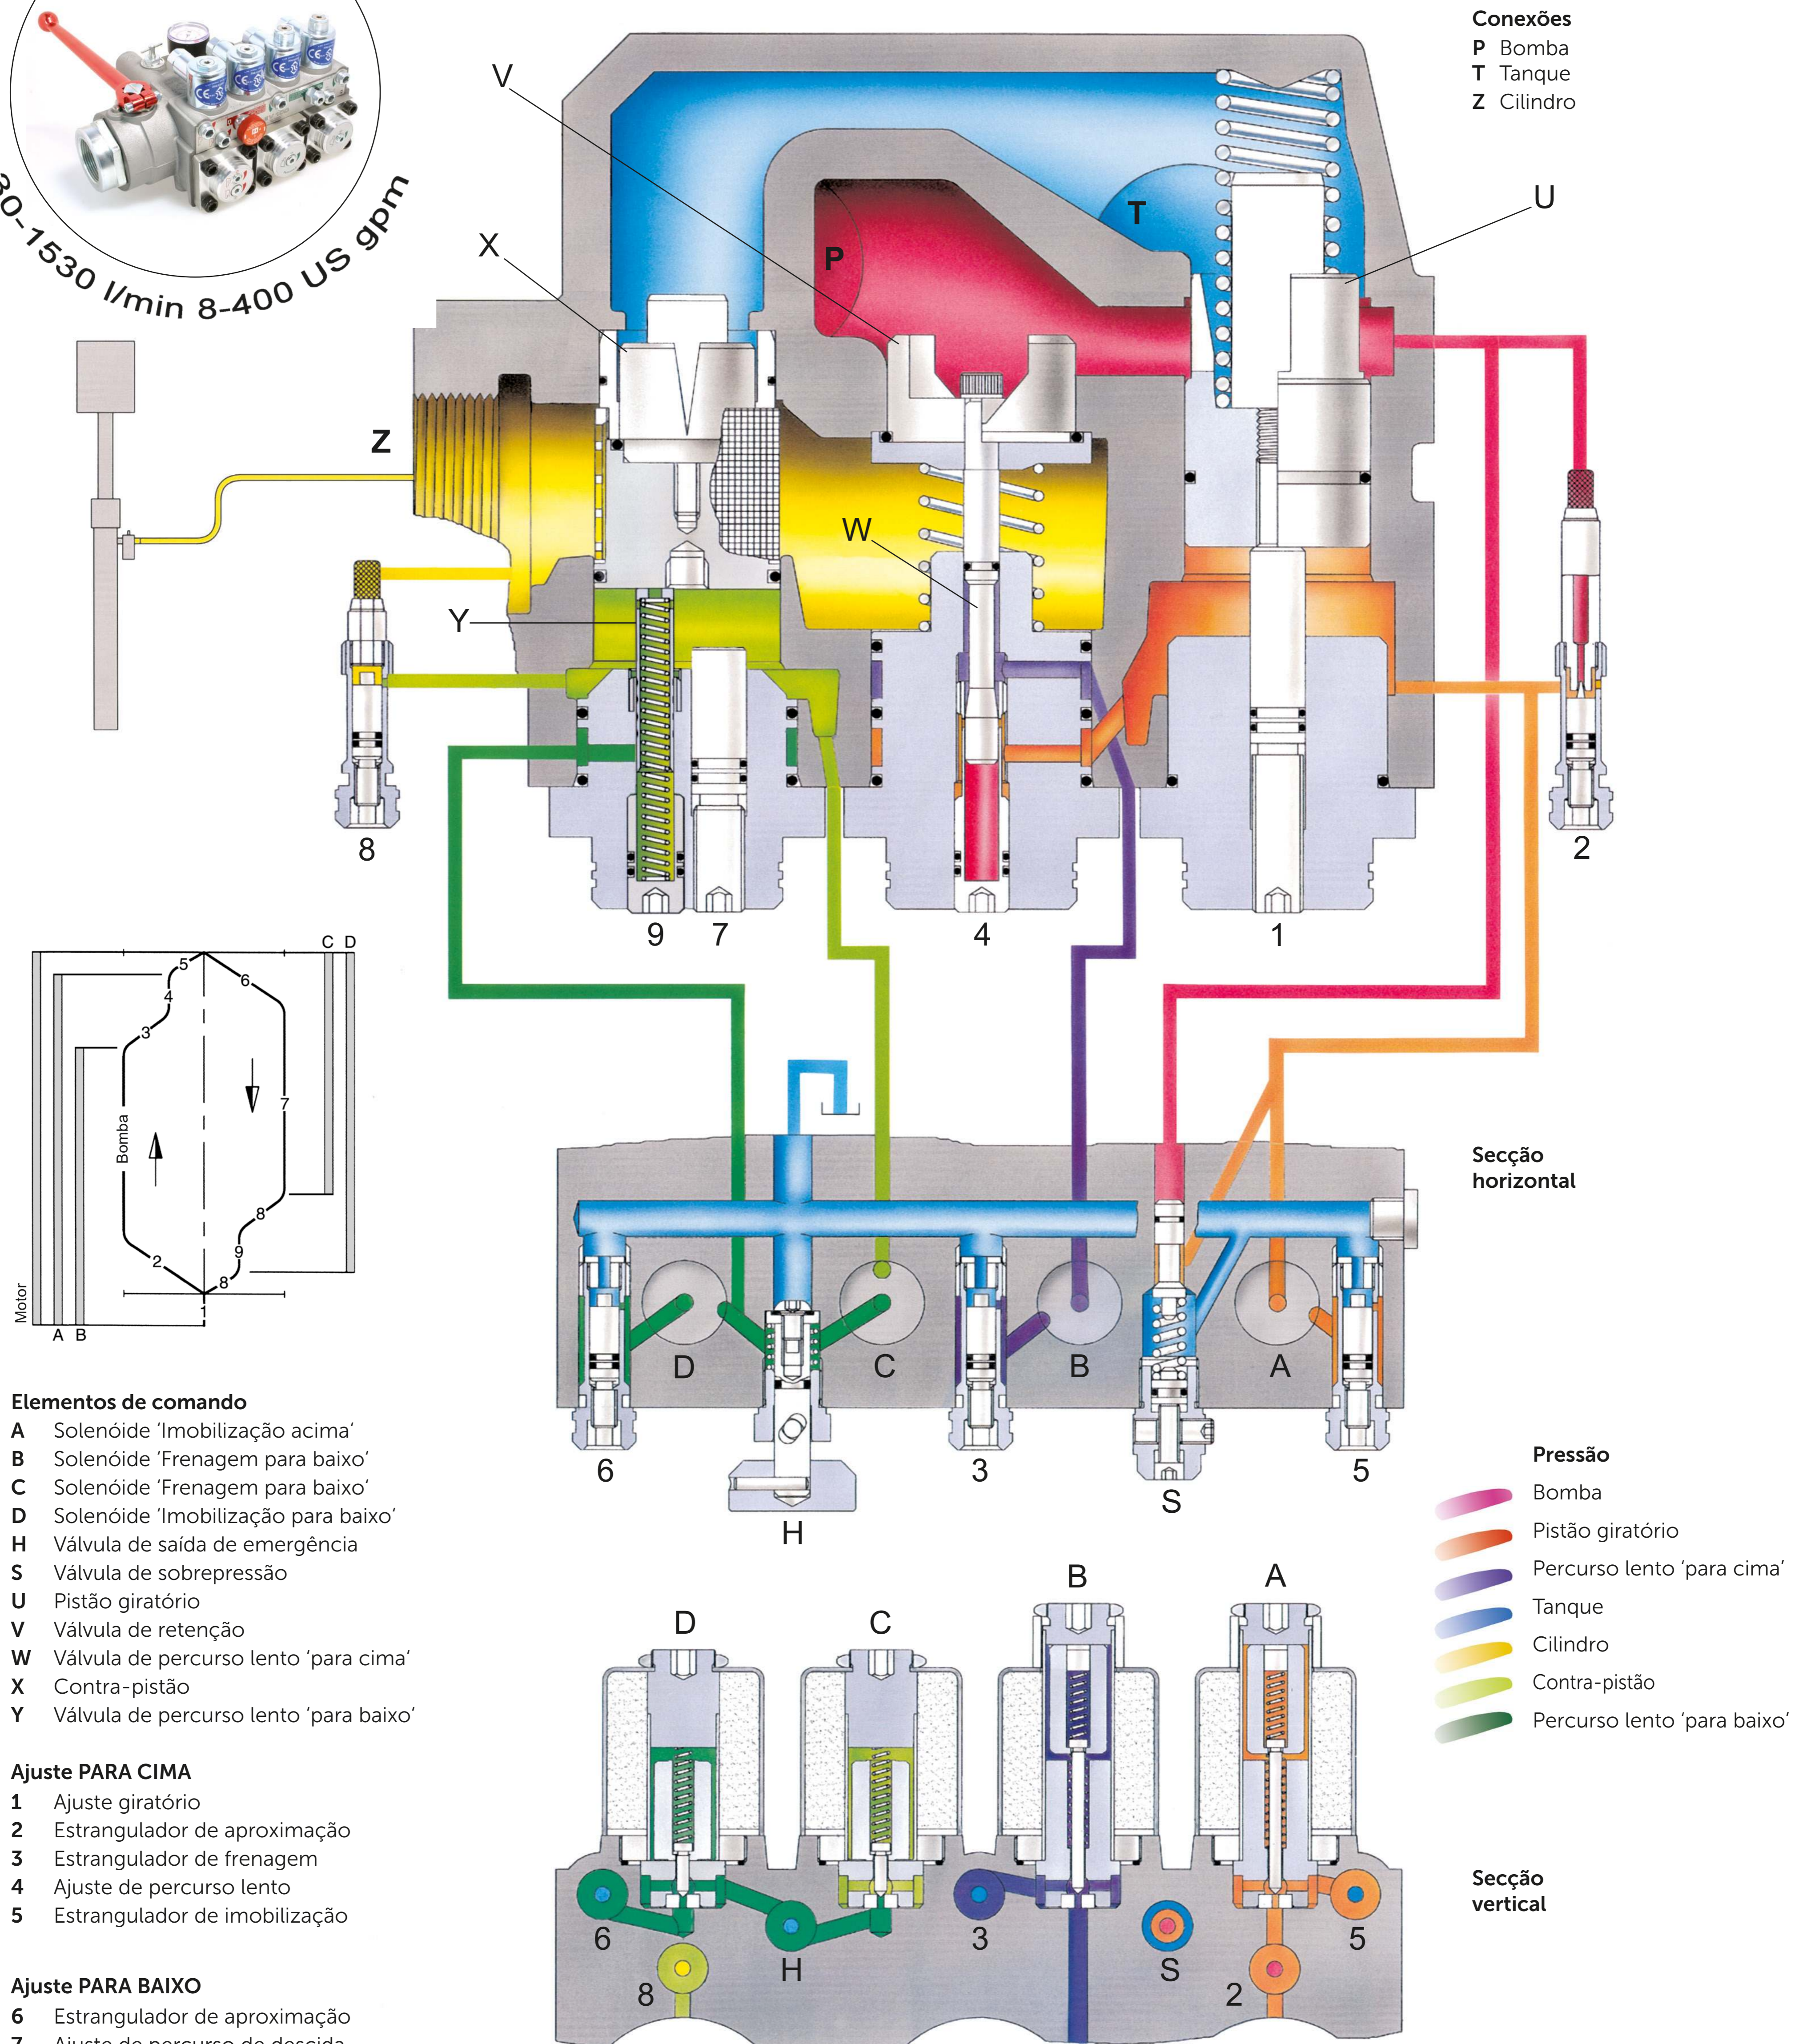

EV 100

Válvulas de controle para elevadores 1½" - 2½"

The finest elevator control valves

Blain Hydraulics GmbH • 74078 Heilbronn • Pfaffenstrasse 1 • Germany
Tel. +49 7131 28210 • Fax +49 7131 282199 • www.blain.de • info@blain.de